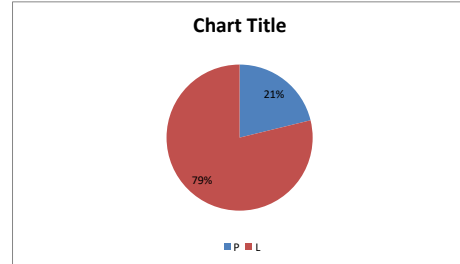

Jumlah L/P	
P	82
L	305